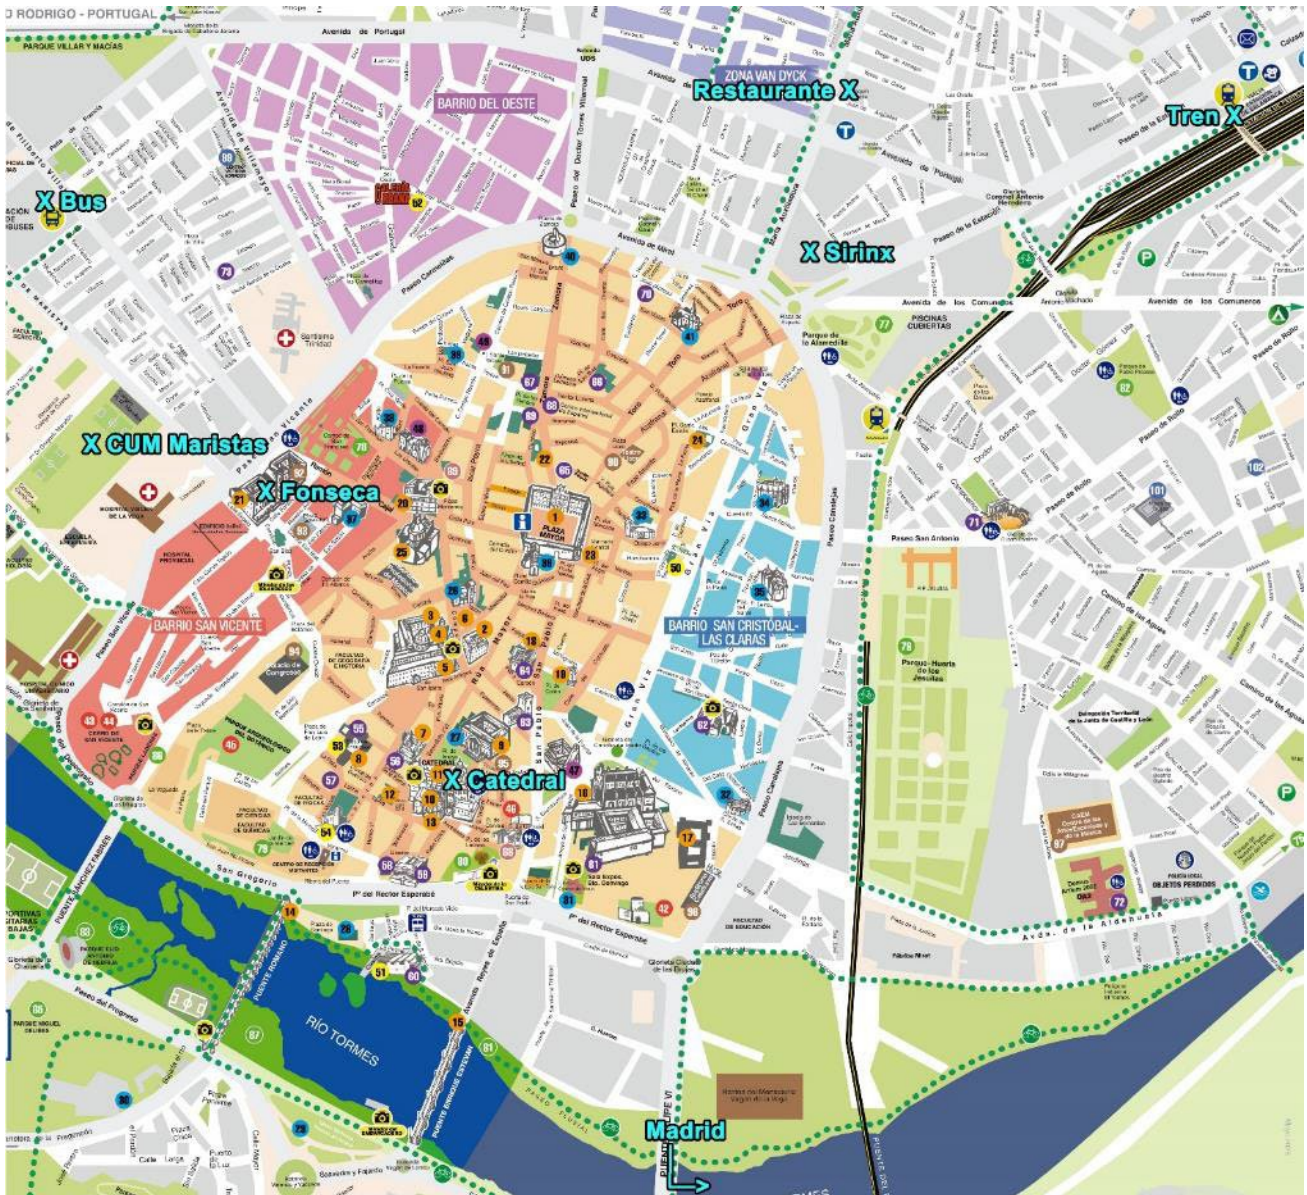

Plan y distancias

G. routière		G. ferroviaire		G. routière		G. ferroviaire	
G. ferroviaire	2,5Km (35m)	G. ferroviaire		CUM		Sirinx	
CUM	0,8Km (12m)	2,6Km (36m)		CUM		Fonseca	
Fonseca	0,8Km (12m)	2,1Km (30m)		0,5Km (8m)		Sirinx	
Sirinx	1,7Km (25m)	1Km (15m)		1,6Km (23m)		1,2Km (18m)	
Catedral	1,5Km (21m)	2,2Km (30m)		1,3Km (18m)		0,7Km (11m)	
Versache	1,7Km (25m)	0,8Km (12m)		1,9Km (27m)		1,3Km (18m)	
				1,5Km (22m)		0,3Km (5m)	
						1,6Km (22m)