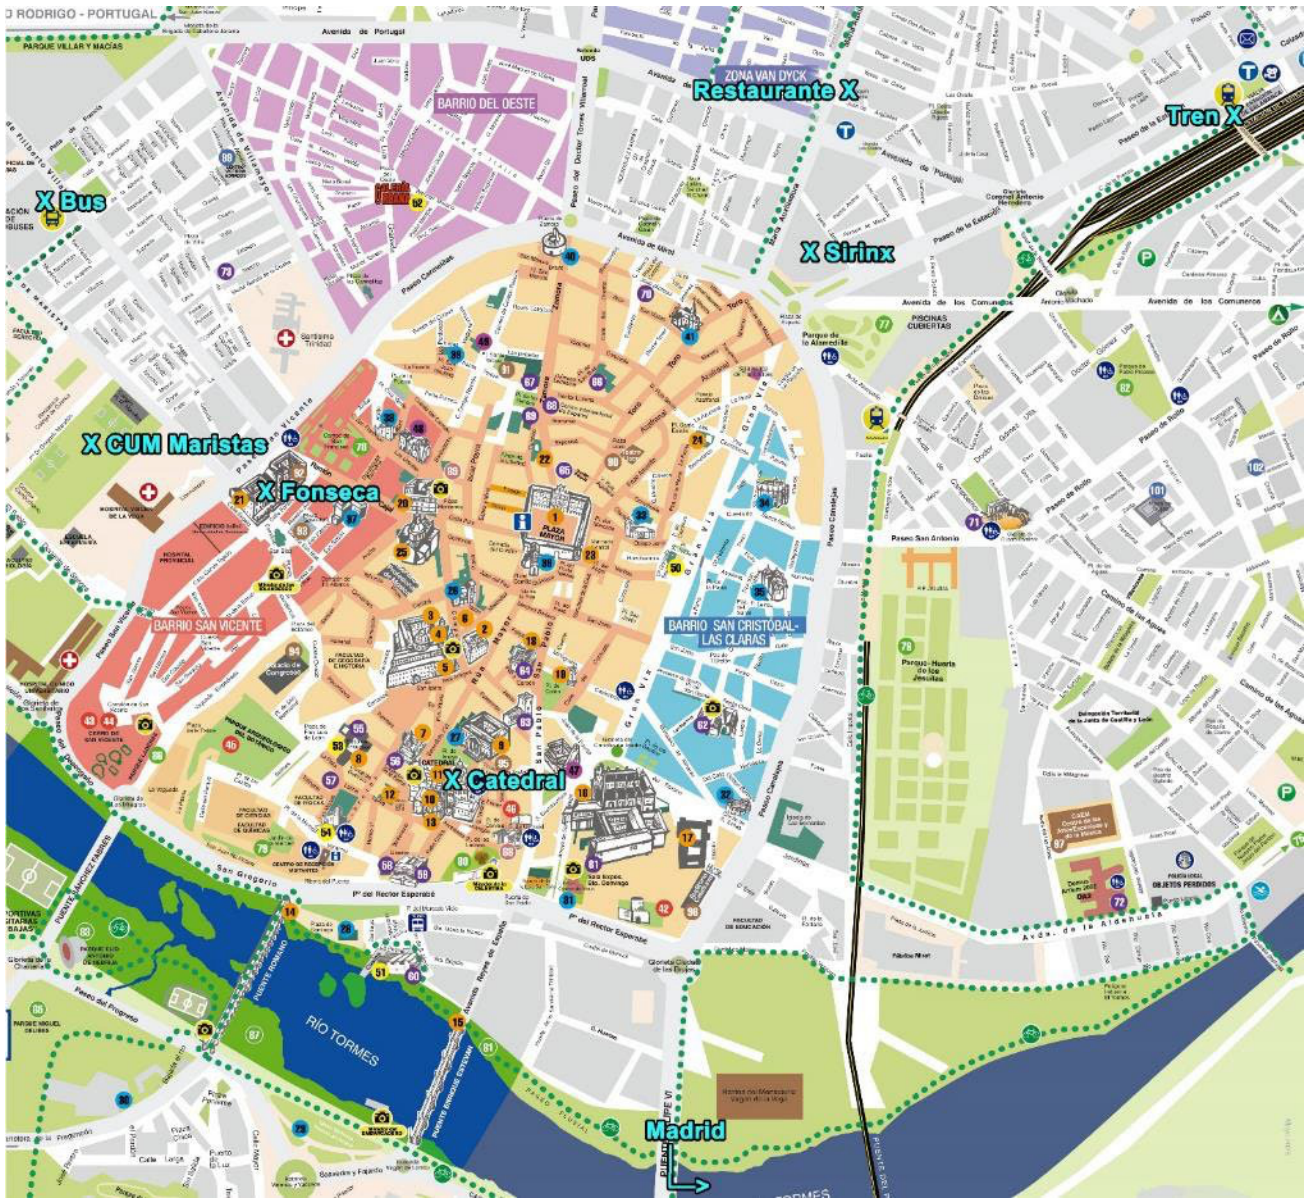

Chambre double: 85 €

Résidence Agustiniana

Site: <https://residenciauniagustiniana.es/>

Adresse: Avenida Agustinos Recoletos, n° 2

Téléphone: +34 628 89 70 79

E-mail: info@residenciauniagustiniana.es

Distance jusqu'à Sirinx: 21 min à pied

Information: Nous ne disposons pas d'informations complémentaires à ce jour. Cet établissement propose néanmoins des hébergements au mois de juillet.

Plan et distances

G. routière		G. ferroviaire		G. routière		G. ferroviaire	
G. ferroviaire	2,5Km (35m)	G. ferroviaire		CUM		Sirinx	
CUM	0,8Km (12m)	2,6Km (36m)		CUM		Fonseca	
Fonseca	0,8Km (12m)	2,1Km (30m)		0,5Km (8m)		Sirinx	
Sirinx	1,7Km (25m)	1Km (15m)		1,6Km (23m)		1,2Km (18m)	
Catedral	1,5Km (21m)	2,2Km (30m)		1,3Km (18m)		0,7Km (11m)	
Versache	1,7Km (25m)	0,8Km (12m)		1,9Km (27m)		1,3Km (18m)	
				1,5Km (22m)		0,3Km (5m)	
							Catedral
							1,6Km (22m)